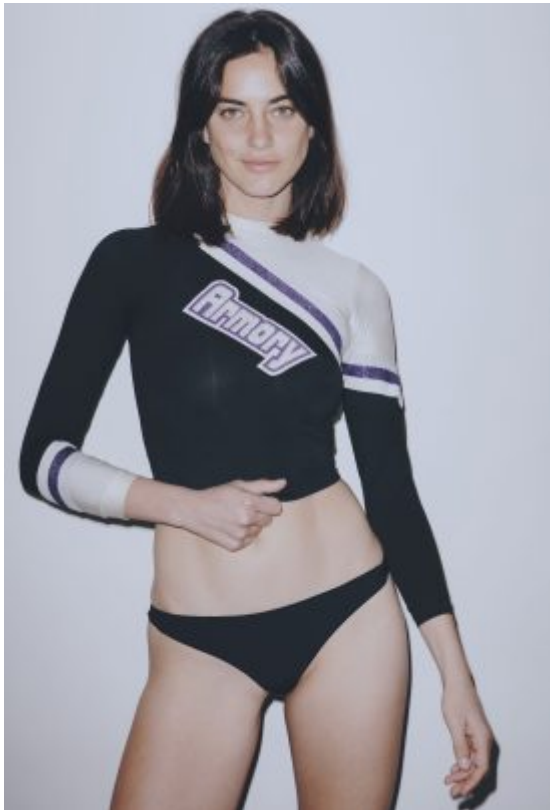

TRUE MODELS

Alejandra Alonso

178 | 82 / 67 / 90 / 39 | Brown / Green