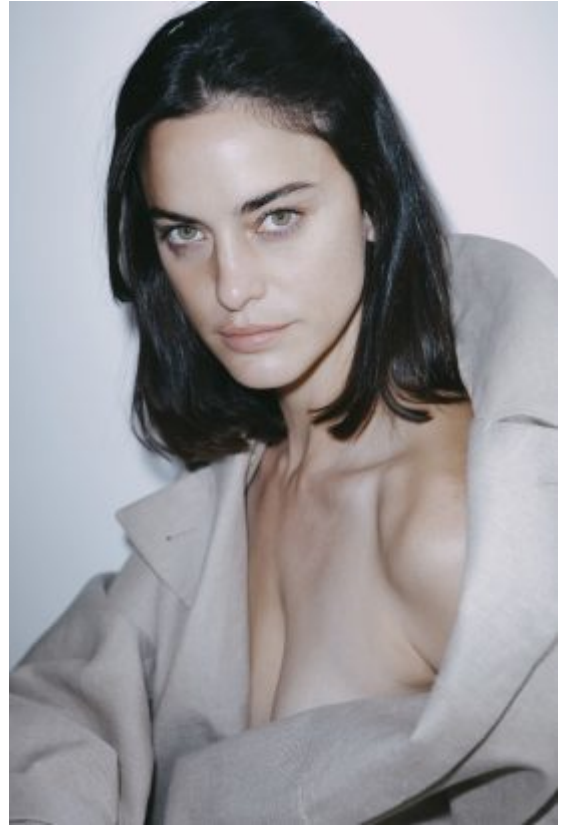

Alejandra Alonso

TRUE MODELS

Alejandra Alonso

178 | 82 / 67 / 90 / 39 | Brown / Green