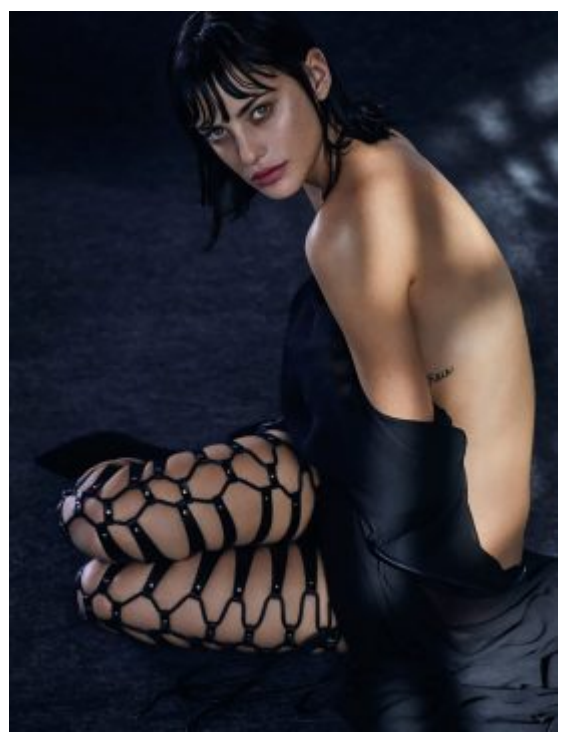

TRUE MODELS

Alejandra Alonso

178 | 82 / 67 / 90 / 39 | Brown / Green

TRUE MODELS

Alejandra Alonso

178 | 82 / 67 / 90 / 39 | Brown / Green

TRUE MODELS

Stylizzata di Anna Falaschi con
Cecilia e Rita, FR. Foto: Marco
Ferrero di Anna Falaschi, Laura
Diaperi. Hair: Cecilia Accardi.
Beauty: Cecilia Accardi.
Stylized by Anna Falaschi with
Cecilia & Rita. Hair: Cecilia
Accardi. Hair & Makeup: Cecilia
Accardi. Hair & Makeup: Cecilia
Accardi. Hair & Makeup: Cecilia
Accardi.

Alejandra Alonso

178 | 82 / 67 / 90 / 39 | Brown / Green

TRUE MODELS

Alejandra Alonso

178 | 82 / 67 / 90 / 39 | Brown / Green

TRUE MODELS

Alejandra Alonso

178 | 82 / 67 / 90 / 39 | Brown / Green

TRUE MODELS

Alejandra Alonso

178 | 82 / 67 / 90 / 39 | Brown / Green

TRUE MODELS

Alejandra Alonso

178 | 82 / 67 / 90 / 39 | Brown / Green

TRUE MODELS

Alejandra Alonso