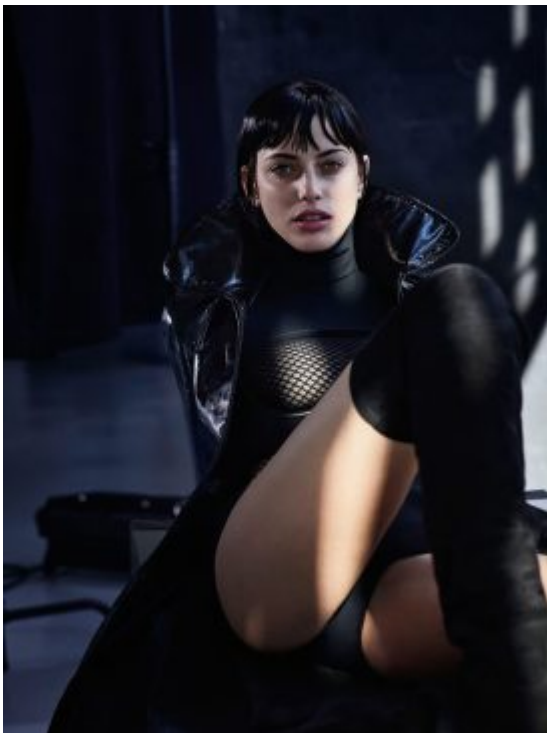

TRUE MODELS

Alejandra Alonso

178 | 82 / 67 / 90 / 39 | Brown / Green