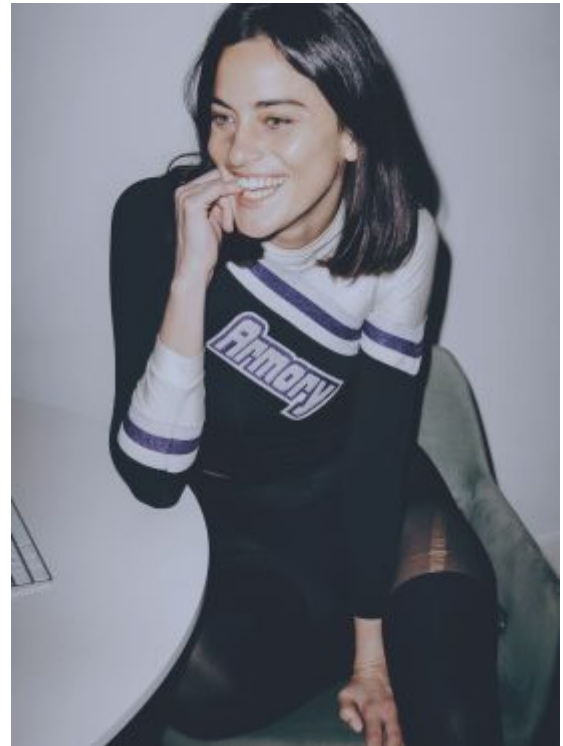

TRUE MODELS

Alejandra Alonso

178 | 82 / 67 / 90 / 39 | Brown / Green

TRUE MODELS

Alejandra Alonso

178 | 82 / 67 / 90 / 39 | Brown / Green

TRUE MODELS

Stylizzata di Anna Falaschi con
Cecilia e Rita, FR. Foto: Marco
Ferrero di Anna Falaschi, Laura
Diaperi. Hair: Cecilia Accardi.
Beauty: Cecilia Accardi.
Stylized by Anna Falaschi with
Cecilia & Rita. Hair: Cecilia
Accardi. Hair & Makeup: Cecilia
Accardi. Hair & Makeup: Cecilia
Accardi. Hair & Makeup: Cecilia
Accardi.

Alejandra Alonso

178 | 82 / 67 / 90 / 39 | Brown / Green

TRUE MODELS

Alejandra Alonso

178 | 82 / 67 / 90 / 39 | Brown / Green

TRUE MODELS

Alejandra Alonso

178 | 82 / 67 / 90 / 39 | Brown / Green

178 | 82 / 67 / 90 / 39 | Brown / Green

TRUE MODELS

Alejandra Alonso

178 | 82 / 67 / 90 / 39 | Brown / Green

TRUE MODELS

Alejandra Alonso

178 | 82 / 67 / 90 / 39 | Brown / Green

TRUE MODELS